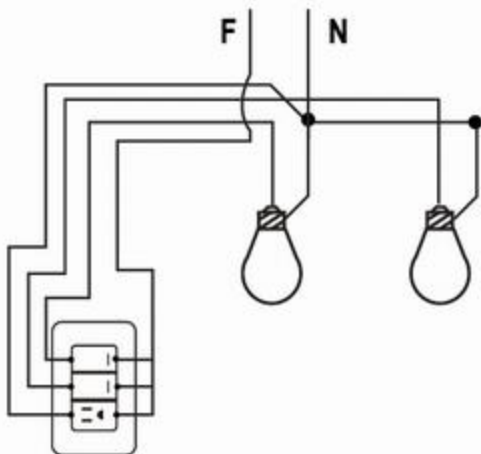

SAGELECTRIC

LA OPCIÓN EN MATERIAL ELÉCTRICO

S00805

APAGADOR DOBLE Y CONTACTO SENCILLO SAG-08/S

Chasis metálico
Tapa Acерco inoxidable
Terminado: Satín
Terminales Cobre de precisión
Frecuencia: 60Hz
Amperaje: 15A
Voltaje: 127V
Medida: 70mm x 120mm
Módulos: 3
Empaque: 100 / 10

127V

60Hz

15A

CANTIDAD

100

PZ X CAJA