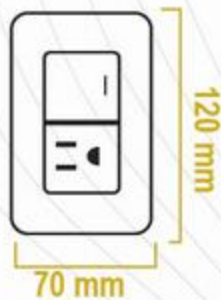

SAGELECTRIC

LA OPCIÓN EN MATERIAL ELÉCTRICO

S00803

APAGADOR Y CONTACTO

SENCILLO SAG-06/S

Chasis metálico
Tapa Acero inoxidable
Terminado: Satín
Terminales Cobre de precisión
Frecuencia: 60Hz
Amperaje: 15A
Voltaje: 127V
Medida: 70mm x 120mm
Módulos: 2
Empaque: 100 / 10