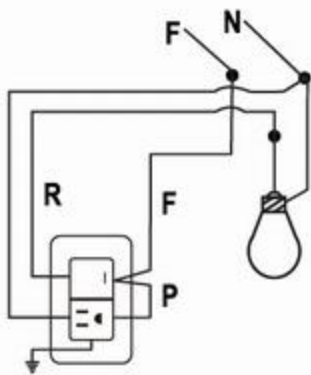

SAGELECTRIC

LA OPCIÓN EN MATERIAL ELÉCTRICO

S00803

APAGADOR Y CONTACTO

SENCILLO SAG-06/S

Chasis metálico
Tapa Acero inoxidable
Terminado: Satín
Terminales Cobre de precisión
Frecuencia: 60Hz
Amperaje: 15A
Voltaje: 127V
Medida: 70mm x 120mm
Módulos: 2
Empaque: 100 / 10

127V

60Hz

15A

CANTIDAD

100

PZ X CAJA