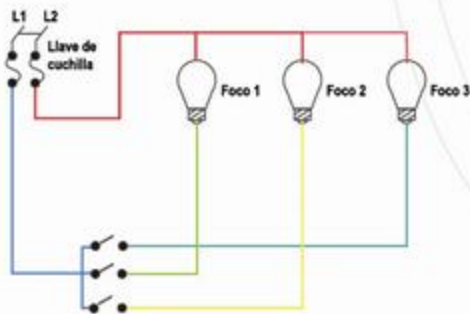

SAGELECTRIC

LA OPCIÓN EN MATERIAL ELÉCTRICO

S00802

CONTACTO TRIPLE

SAG-05/S

Chasis metálico
Tapa Acero inoxidable
Terminado: Satín
Terminales Cobre de precisión
Frecuencia: 60Hz
Amperaje: 15A
Voltaje: 127V
Medida: 70mm x 120mm
Módulos: 3
Empaque: 100 / 10