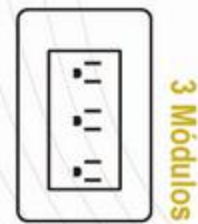

SAGELECTRIC

LA OPCIÓN EN MATERIAL ELÉCTRICO

S00802

CONTACTO TRIPLE

SAG-05/S

Chasis metálico
Tapa Acero inoxidable
Terminado: Satín
Terminales Cobre de precisión
Frecuencia: 60Hz
Amperaje: 15A
Voltaje: 127V
Medida: 70mm x 120mm
Módulos: 3
Empaque: 100 / 10