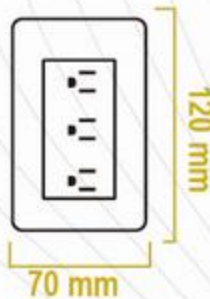

SAGELECTRIC

LA OPCIÓN EN MATERIAL ELÉCTRICO

S00802

CONTACTO TRIPLE

SAG-05/S

Chasis metálico
Tapa Acero inoxidable
Terminado: Satín
Terminales Cobre de precisión
Frecuencia: 60Hz
Amperaje: 15A
Voltaje: 127V
Medida: 70mm x 120mm
Módulos: 3
Empaque: 100 / 10