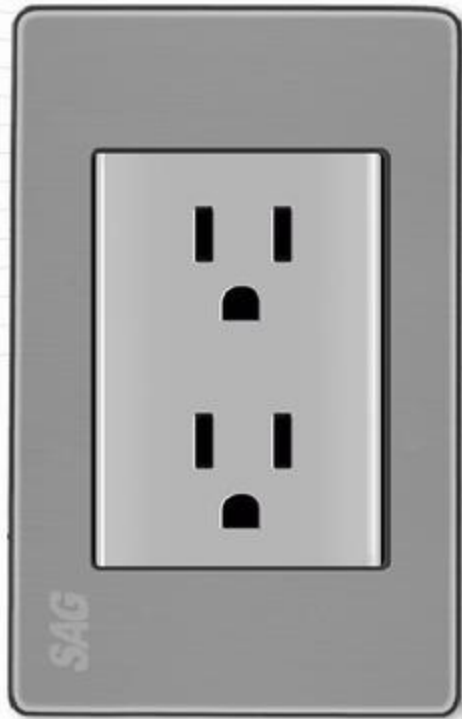

## S00801 CONTACTO DOBLE SAG-04/S

Chasis metálico  
Tapa Acero inoxidable  
Terminado: Satín  
Terminales Cobre de precisión  
Frecuencia: 50-60Hz  
Amperaje: 15A  
Voltaje: 127V  
Medida: 70mm x 120mm  
Módulos: 2  
Empaque: 100 / 10