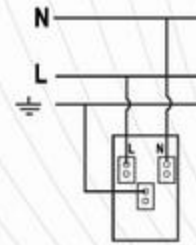

## S00801 CONTACTO DOBLE SAG-04/S

Chasis metálico  
Tapa Acero inoxidable  
Terminado: Satín  
Terminales Cobre de precisión  
Frecuencia: 50-60Hz  
Amperaje: 15A  
Voltaje: 127V  
Medida: 70mm x 120mm  
Módulos: 2  
Empaque: 100 / 10