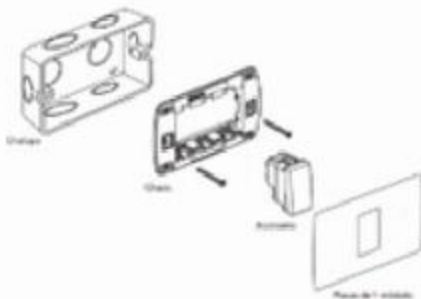

### SAG-03-3/S ESCALERA

Chasis metálico  
Tapa Acero inoxidable  
Terminado: Satín  
Terminales Cobre de precisión  
Frecuencia: 60Hz  
Amperaje: 10A  
Voltaje: 127V  
Medida: 70mm x 120mm  
Módulos: 3  
Empaque: 100 / 10  
Circuito escalera