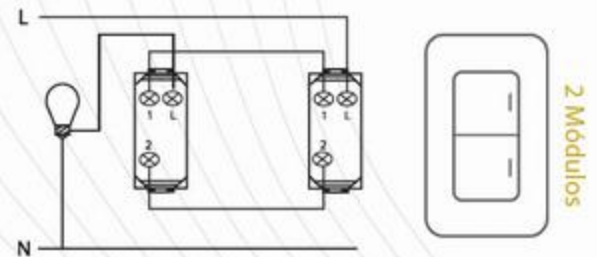

SAGELECTRIC
LA OPCIÓN EN MATERIAL ELÉCTRICO

S00798

APAGADOR DOBLE SAG-02-3/S ESCALERA

Chasis metálico
Tapa Acero inoxidable
Terminado: Satín
Terminales Cobre de precisión
Frecuencia: 60Hz
Amperaje: 10A
Voltaje: 127V
Medida: 70mm x 120mm
Módulos: 2
Empaque: 100 / 10
Circuito escalera