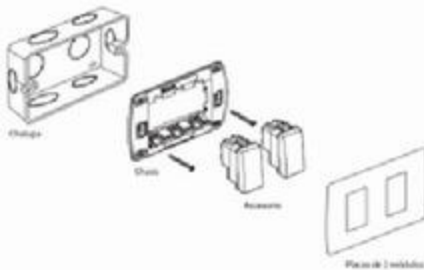

SAGELECTRIC
LA OPCIÓN EN MATERIAL ELÉCTRICO

S00798

APAGADOR DOBLE SAG-02-3/S ESCALERA

Chasis metálico
Tapa Acero inoxidable
Terminado: Satín
Terminales Cobre de precisión
Frecuencia: 60Hz
Amperaje: 10A
Voltaje: 127V
Medida: 70mm x 120mm
Módulos: 2
Empaque: 100 / 10
Circuito escalera

127V

60Hz

10A

CANTIDAD

100

PZ X CAJA