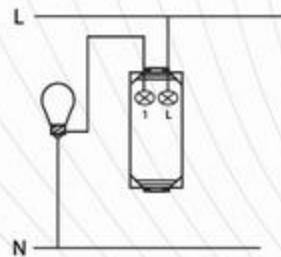

#### SAG-02/S

Chasis metálico  
Tapa Acero inoxidable  
Terminado: Satín  
Terminales Cobre de precisión  
Frecuencia: 60Hz  
Amperaje: 10A  
Voltaje: 127V  
Medida: 70mm x 120mm  
Módulos: 2  
Empaque: 100 / 10