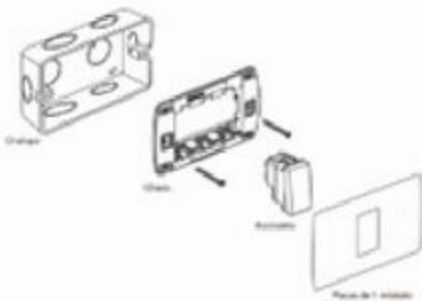

#### SAG-02/S

Chasis metálico  
Tapa Acero inoxidable  
Terminado: Satín  
Terminales Cobre de precisión  
Frecuencia: 60Hz  
Amperaje: 10A  
Voltaje: 127V  
Medida: 70mm x 120mm  
Módulos: 2  
Empaque: 100 / 10