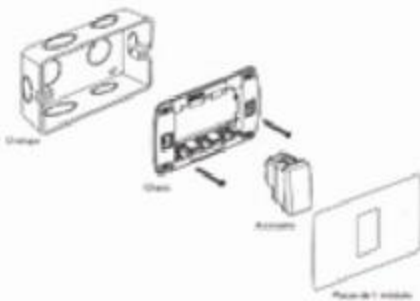

SAGELECTRIC

LA OPCIÓN EN MATERIAL ELÉCTRICO

S00796

APAGADOR SENCILLO

SAG-01-3/S ESCALERA

Chasis metálico
Tapa Acero inoxidable
Terminado: Satín
Terminales Cobre de precisión
Frecuencia: 60Hz
Amperaje: 10A
Voltaje: 127V
Medida: 70mm x 120mm
Módulos: 1
Empaque: 100 / 10
Circuito escalera

127V

60Hz

10A

CANTIDAD

100

PZ X CAJA