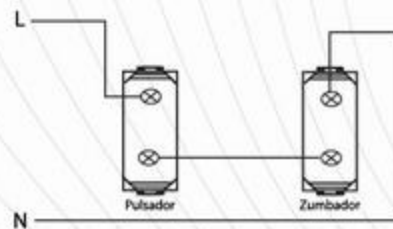

SAGELECTRIC

LA OPCIÓN EN MATERIAL ELÉCTRICO

S00796

APAGADOR SENCILLO

SAG-01-3/S ESCALERA

Chasis metálico
Tapa Acero inoxidable
Terminado: Satín
Terminales Cobre de precisión
Frecuencia: 60Hz
Amperaje: 10A
Voltaje: 127V
Medida: 70mm x 120mm
Módulos: 1
Empaque: 100 / 10
Circuito escalera