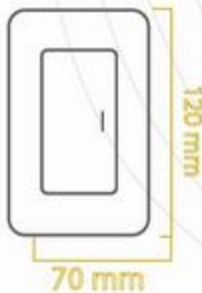

SAGELECTRIC

LA OPCIÓN EN MATERIAL ELÉCTRICO

S00796

APAGADOR SENCILLO

SAG-01-3/S ESCALERA

Chasis metálico
Tapa Acero inoxidable
Terminado: Satín
Terminales Cobre de precisión
Frecuencia: 60Hz
Amperaje: 10A
Voltaje: 127V
Medida: 70mm x 120mm
Módulos: 1
Empaque: 100 / 10
Circuito escalera