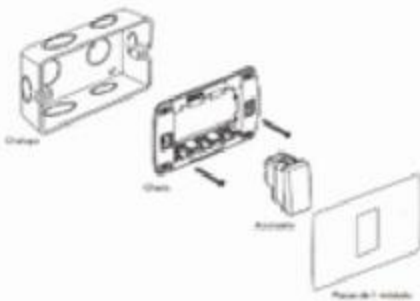

### SAG-01/S

Chasis metálico  
Tapa Acero inoxidable  
Terminado: Satín  
Terminales Cobre de precisión  
Frecuencia: 60Hz  
Amperaje: 10A  
Voltaje: 127V  
Medida: 70mm x 120mm  
Módulos: 1  
Empaque: 100 / 10