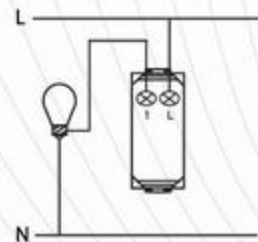

### SAG-01/S

Chasis metálico  
Tapa Acero inoxidable  
Terminado: Satín  
Terminales Cobre de precisión  
Frecuencia: 60Hz  
Amperaje: 10A  
Voltaje: 127V  
Medida: 70mm x 120mm  
Módulos: 1  
Empaque: 100 / 10