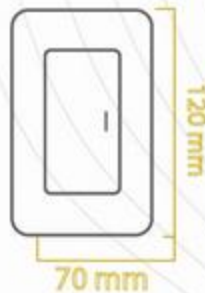

### SAG-01/S

Chasis metálico  
Tapa Acero inoxidable  
Terminado: Satín  
Terminales Cobre de precisión  
Frecuencia: 60Hz  
Amperaje: 10A  
Voltaje: 127V  
Medida: 70mm x 120mm  
Módulos: 1  
Empaque: 100 / 10