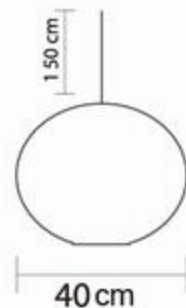

**S00777**

**LUMINARIO CRISTAL**  
**SD-16/P 1L E26 PLATA**

Material: Cristal  
Aplicación: Suspendido  
Terminado: Satinado/opalino  
Watts: 60w  
Voltaje: 130V  
Base: E26  
Uso: Interior  
Peso: 1.150 Kg.  
Incluye foco: No  
Incluye accesorios de instalación  
Ajustable: Si

CANTIDAD

**1**

PZ X CAJA