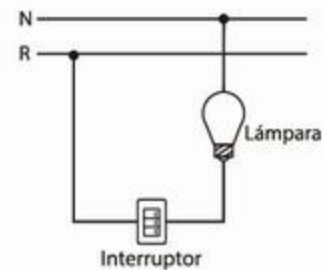

**S00777**

**LUMINARIO CRISTAL**  
**SD-16/P 1L E26 PLATA**

Material: Cristal  
Aplicación: Suspendido  
Terminado: Satinado/opalino  
Watts: 60w  
Voltaje: 130V  
Base: E26  
Uso: Interior  
Peso: 1.150 Kg.  
Incluye foco: No  
Incluye accesorios de instalación  
Ajustable: Si