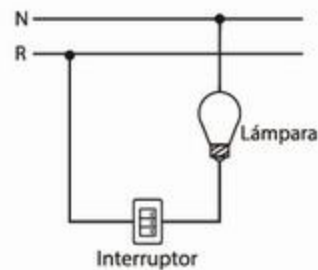

## LUMINARIO CRISTAL

**SD-15/O 1L E26 ORO**

Material: Cristal  
Aplicación: Suspendido  
Terminado: Dorado  
Watts: 60w  
Voltaje: 130V  
Base: E26  
Uso: Interior  
Peso: 1.150 Kg.  
Incluye foco: No  
Incluye accesorios de instalación  
Ajustable: Si