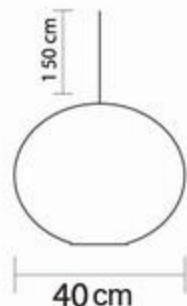

## LUMINARIO CRISTAL

**SD-15/O 1L E26 ORO**

Material: Cristal  
Aplicación: Suspendido  
Terminado: Dorado  
Watts: 60w  
Voltaje: 130V  
Base: E26  
Uso: Interior  
Peso: 1.150 Kg.  
Incluye foco: No  
Incluye accesorios de instalación  
Ajustable: Si