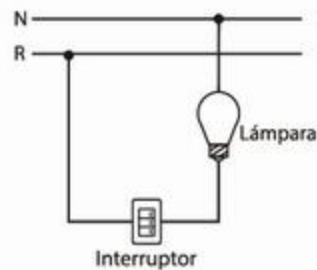

S00775

LUMINARIO CRISTAL
SD-14/BR 1L E26 BRONCE

Material: Cristal
Aplicación: Suspendido
Terminado: Satín/Bronce
Watts: 60w
Voltaje: 130V
Base: E26
Uso: Interior
Peso: 1.150 Kg.
Incluye foco: No
Incluye accesorios de instalación
Ajustable: Si