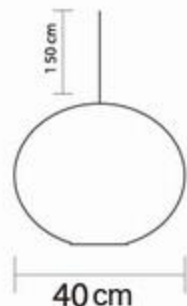

S00775

LUMINARIO CRISTAL
SD-14/BR 1L E26 BRONCE

Material: Cristal
Aplicación: Suspendido
Terminado: Satín/Bronce
Watts: 60w
Voltaje: 130V
Base: E26
Uso: Interior
Peso: 1.150 Kg.
Incluye foco: No
Incluye accesorios de instalación
Ajustable: Si