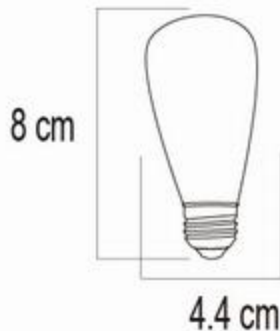

**S00773**

**FOCO LED RETRO**

**S14 1W E26 130V**

Potencia: 1w  
Tensión: 130v  
Vida: 15,000 horas  
Base: E26  
Temperatura: 3000K  
Peso: 0.031 kg  
Flujo Luminoso: 170 lm  
Frecuencia: 60Hz  
Tipo de luz: Cálida

**130V**

**E26**

**1W**

**TEMP  
20K**

CANTIDAD

**48**

PZ X CAJA