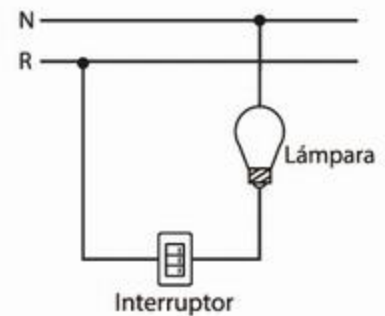

**S00773**

**FOCO LED RETRO**

**S14 1W E26 130V**

Potencia: 1w  
Tensión: 130v  
Vida: 15,000 horas  
Base: E26  
Temperatura: 3000K  
Peso: 0.031 kg  
Flujo Luminoso: 170 lm  
Frecuencia: 60Hz  
Tipo de luz: Cálida