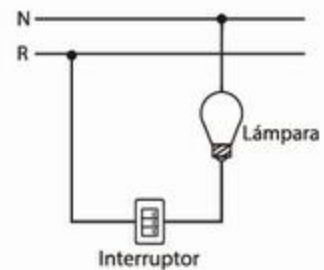

**S00772**

**LUMINARIO RETRO**  
**SD-12/N 1L E26 NEGRO**

Material: Lamina de metal  
Aplicación: Suspendido  
Terminado: Negro Mate  
Watts: 60w  
Voltaje: 130V  
Base: E26  
Uso: Interior  
Peso: 1.150 Kg.  
Incluye foco: No  
Incluye accesorios de instalación  
Ajustable: Si