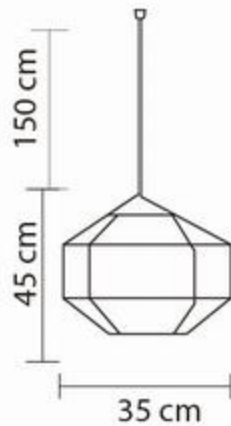

**S00772**

**LUMINARIO RETRO**  
**SD-12/N 1L E26 NEGRO**

Material: Lamina de metal  
Aplicación: Suspendido  
Terminado: Negro Mate  
Watts: 60w  
Voltaje: 130V  
Base: E26  
Uso: Interior  
Peso: 1.150 Kg.  
Incluye foco: No  
Incluye accesorios de instalación  
Ajustable: Si

CANTIDAD

**4**

PZ X CAJA