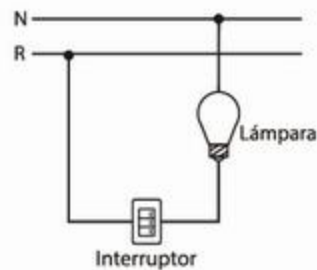

S00771

LUMINARIO RETRO
SD-11/N 1L E26 NEGRO

Material: Aluminio
Aplicación: Suspendido
Terminado: Negro
Watts: 60w
Voltaje: 130V
Base: E26
Uso: Interior
Peso: 1.150 Kg.
Incluye foco: No
Incluye accesorios de instalación
Ajustable: Si