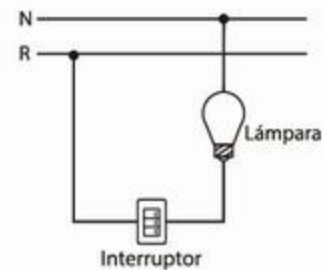

**S00770**

**LUMINARIO RETRO**  
**SD-10/N 1L E26 NEGRO**

Material: Aluminio  
Aplicación: Suspendido  
Terminado: Negro Mate  
Watts: 60w  
Voltaje: 130V  
Base: E26  
Uso: Interior  
Peso: 1.150 Kg.  
Incluye foco: No  
Incluye accesorios de instalación  
Ajustable: Si