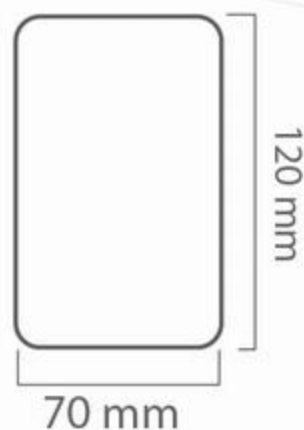

S00715

PLACA ABS DÚPLEX GRIS PARA INTEMPERIE

Materia prima: Plástico ABS

CANTIDAD

125

PZ X CAJA