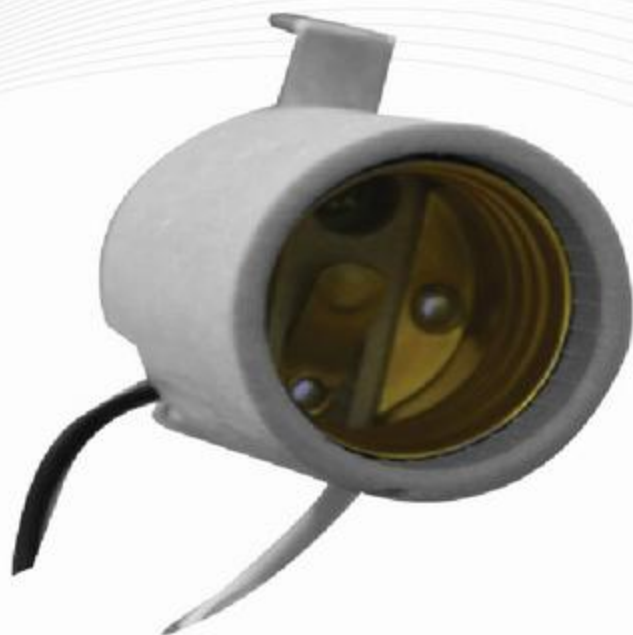

DCLite

Iluminación a tu alcance.

S00692

SOCKET PORCELANA CON ESCUADRA E26

Materia prima: Porcelana

CANTIDAD
240
PZ X CAJA

www.dclite.com.mx