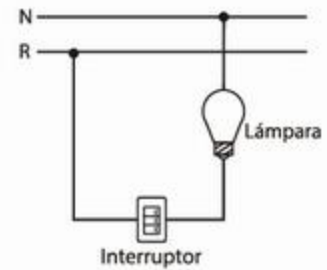

NEGRO **S00679**

BLANCO **S00680**

CAFÉ **S00681**

LUMINARIO FAROL

FS103 1L E26

Material: Metal pintado
Aplicación: Fijado
Terminado: Negro/Blanco/Café
Watts: 60w
Voltaje: 130V
Base: E26
Uso: Exterior
Peso: 0.725 Kg.
Incluye foco: No
Incluye accesorios de instalación
Ajustable: No