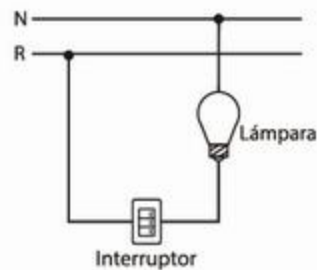

NEGRO **S00679**BLANCO **S00680**CAFÉ **S00681****LUMINARIO FAROL****FS103 1L E26**

Material: Metal pintado
Aplicación: Fijado
Terminado: Negro/Blanco/Café
Watts: 60w
Voltaje: 130V
Base: E26
Uso: Exterior
Peso: 0.725 Kg.
Incluye foco: No
Incluye accesorios de instalación
Ajustable: No