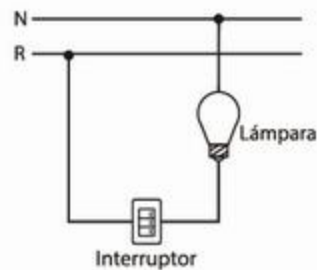

NEGRO **S00679**

BLANCO **S00680**

CAFÉ **S00681**

LUMINARIO FAROL

FS103 1L E26

Material: Metal pintado
Aplicación: Fijado
Terminado: Negro/Blanco/Café
Watts: 60w
Voltaje: 130V
Base: E26
Uso: Exterior
Peso: 0.725 Kg.
Incluye foco: No
Incluye accesorios de instalación
Ajustable: No