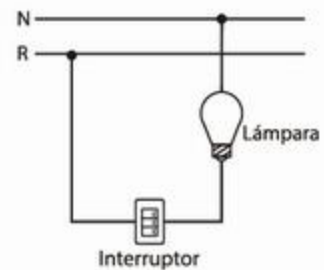

## LUMINARIO DE PARED

**LP-300/S 1L E26 SATÍN**

Material: Plástico, Aluminio

Aplicación: Muro

Terminado: Plástico, Satinado

Watts: 60w

Voltaje: 130V

Base: E26

Uso: Exterior

Peso: 0.550 Kg.

Incluye foco: No

Incluye accesorios de instalación

Ajustable: No

CANTIDAD

**12**

PZ X CAJA