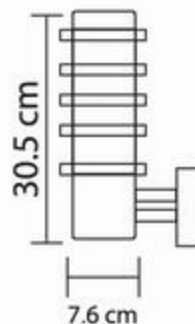

## LUMINARIO DE PARED

**LP-300/S 1L E26 SATÍN**

Material: Plástico, Aluminio

Aplicación: Muro

Terminado: Plástico, Satinado

Watts: 60w

Voltaje: 130V

Base: E26

Uso: Exterior

Peso: 0.550 Kg.

Incluye foco: No

Incluye accesorios de instalación

Ajustable: No

CANTIDAD

**12**

PZ X CAJA