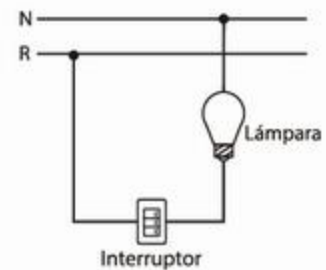

**S00676****LUMINARIO DE PARED****LP-200/S 1L E26 SATÍN**

Material: Plástico, Aluminio

Aplicación: Muro

Terminado: Plástico satinado

Watts: 60w

Voltaje: 130V

Base: E26

Uso: Exterior

Peso: 0.550 Kg.

Incluye foco: No

Incluye accesorios de instalación

Ajustable: No

CANTIDAD

**12**

PZ X CAJA