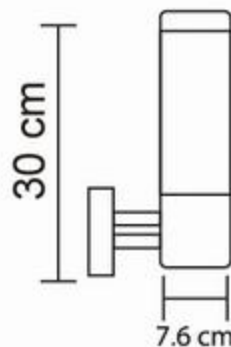

**S00676****LUMINARIO DE PARED****LP-200/S 1L E26 SATÍN**

Material: Plástico, Aluminio

Aplicación: Muro

Terminado: Plástico satinado

Watts: 60w

Voltaje: 130V

Base: E26

Uso: Exterior

Peso: 0.550 Kg.

Incluye foco: No

Incluye accesorios de instalación

Ajustable: No

CANTIDAD

**12**

PZ X CAJA