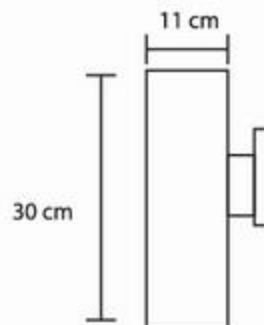

S00673**LUMINARIO DE PARED****LP-100/G 1L E26 GRIS**

Material: Plástico, Aluminio

Aplicación: Muro

Terminado: Gris

Watts: 60w

Voltaje: 130V

Base: E26(2 E26)

Uso: Exterior

Peso: 0.550 Kg.

Incluye foco: No

Incluye accesorios de instalación

Ajustable: No

CANTIDAD

12

PZ X CAJA