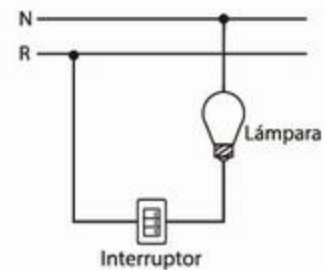

S00673**LUMINARIO DE PARED****LP-100/G 1L E26 GRIS**

Material: Plástico, Aluminio

Aplicación: Muro

Terminado: Gris

Watts: 60w

Voltaje: 130V

Base: E26(2 E26)

Uso: Exterior

Peso: 0.550 Kg.

Incluye foco: No

Incluye accesorios de instalación

Ajustable: No

CANTIDAD

12

PZ X CAJA