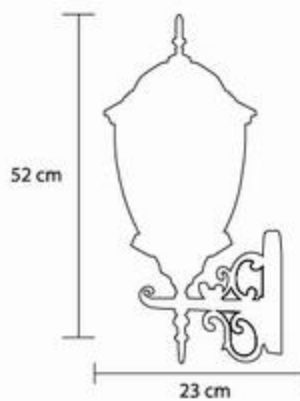

**S00672**

**LUMINARIO FAROL**  
**FS102/N 1L E26 NEGRO**

Material: Metal pintado  
Aplicación: Muro  
Terminado: Negro  
Watts: 60w  
Voltaje: 130V  
Base: E26  
Uso: Exterior  
Peso: 0.720 Kg.  
Incluye foco: No  
Incluye accesorios de instalación  
Ajustable: No

CANTIDAD  
**12**  
PZ X CAJA