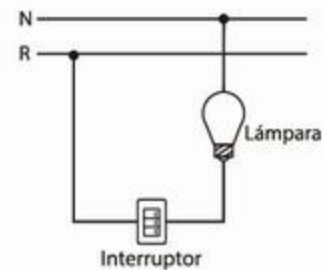

**S00672**

**LUMINARIO FAROL**  
**FS102/N 1L E26 NEGRO**

Material: Metal pintado  
Aplicación: Muro  
Terminado: Negro  
Watts: 60w  
Voltaje: 130V  
Base: E26  
Uso: Exterior  
Peso: 0.720 Kg.  
Incluye foco: No  
Incluye accesorios de instalación  
Ajustable: No