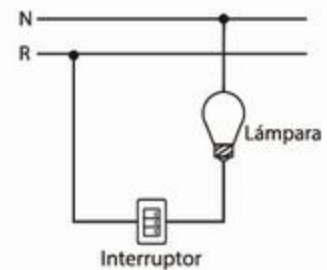

S00671

LUMINARIO FAROL
FS101/N 1L E26 NEGRO

Material: Metal pintado
Aplicación: Muro
Terminado: Negro
Watts: 60w
Voltaje: 130V
Base: E26
Uso: Exterior
Peso: 0.725 Kg.
Incluye foco: No
Incluye accesorios de instalación
Ajustable: No