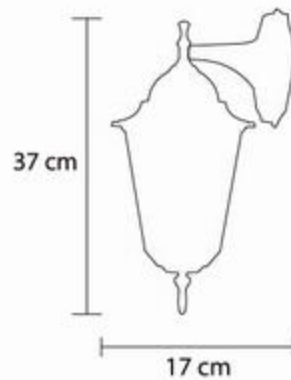

S00671

LUMINARIO FAROL
FS101/N 1L E26 NEGRO

Material: Metal pintado
Aplicación: Muro
Terminado: Negro
Watts: 60w
Voltaje: 130V
Base: E26
Uso: Exterior
Peso: 0.725 Kg.
Incluye foco: No
Incluye accesorios de instalación
Ajustable: No