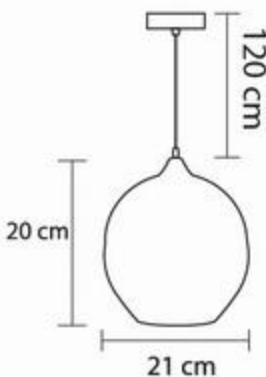

**S00669**

**LUMINARIO RETRO**  
**SD-04/N 1L E26 NEGRO**

Material: Lamina de metal / Cristal  
Aplicación: Suspendido  
Terminado: Cristal Transparente  
Watts: 60w  
Voltaje: 130V  
Base: E26  
Uso: Interior  
Peso: 0.700 Kg.  
Incluye foco: No  
Incluye accesorios de instalación  
Ajustable: Si

CANTIDAD

**6**

PZ X CAJA