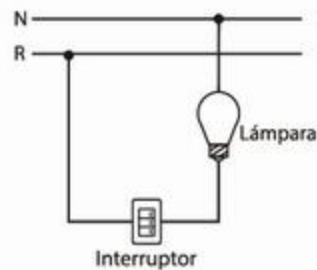

**S00669**

**LUMINARIO RETRO**  
**SD-04/N 1L E26 NEGRO**

Material: Lamina de metal / Cristal  
Aplicación: Suspendido  
Terminado: Cristal Transparente  
Watts: 60w  
Voltaje: 130V  
Base: E26  
Uso: Interior  
Peso: 0.700 Kg.  
Incluye foco: No  
Incluye accesorios de instalación  
Ajustable: Si