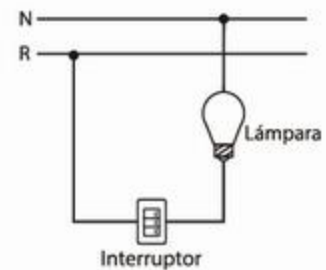

S00665

LUMINARIO RETRO
SD-05/N 1L E26 NEGRO

Material: Lamina de metal

Aplicación: Suspendido

Terminado: Negro Mate

Watts: 60w

Voltaje: 130V

Base: E26

Uso: Interior

Peso: 1.471 Kg.

Incluye foco: No

Incluye accesorios de instalación

Ajustable: Si

CANTIDAD

1

PZ X CAJA