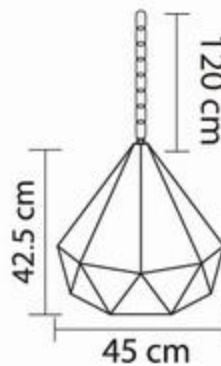

S00665

LUMINARIO RETRO
SD-05/N 1L E26 NEGRO

Material: Lamina de metal

Aplicación: Suspendido

Terminado: Negro Mate

Watts: 60w

Voltaje: 130V

Base: E26

Uso: Interior

Peso: 1.471 Kg.

Incluye foco: No

Incluye accesorios de instalación

Ajustable: Si

CANTIDAD

1

PZ X CAJA