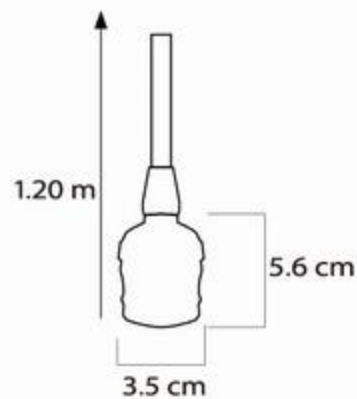

COBRE **S00663** ANTIQUE **S00664**

SOCKET RETRO

SD-07 1L E26

Material: Aluminio
Terminado: Cobre
Base: E26
Potencia: 60w
Tensión: 130V
Empaque: 10 / 50

130V

E26

**MÁX
60W**

CANTIDAD

10/50

PZ X CAJA