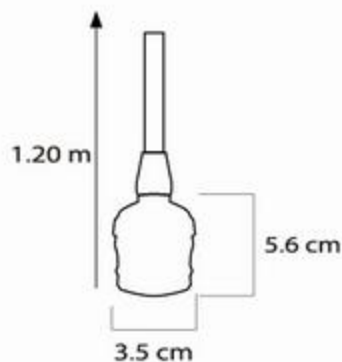

ANTIQUÉ **S00662**

SATÍN **S00661**

ORO **S00660**

SOCKET RETRO

SD-06 1L E26

Material: Aluminio
Terminado: Antiqué, Satín, Oro
Base: E26
Potencia: 60w
Tensión: 130V
Empaque: 10 / 100

CANTIDAD
10/100
PZ X CAJA