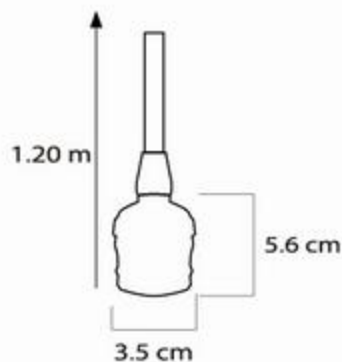

## SOCKET RETRO

SD-06 1L E26

Material: Aluminio  
Terminado: Antiqué, Satín, Oro  
Base: E26  
Potencia: 60w  
Tensión: 130V  
Empaque: 10 / 100

CANTIDAD  
**10/100**  
PZ X CAJA