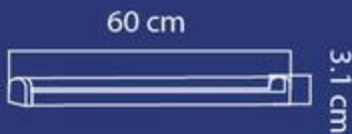

## FICHA TÉCNICA

Eficiencia 100 lm/w  
60Hz  
Garantía por defecto de fábrica  
2 años  
Incluye conector y grapas  
Conectar máximo 7 canales  
No usar atenuadores  
Canaleta LED integrada

\*Temperatura:

65k

\*Dimensiones:

COMERCIAL

DOMÉSTICO