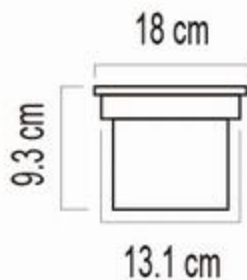

S00643

LUMINARIO DE PISO

EPI-305/S 22W 65K 100-265V IP65

Material: Metal
Aplicación: Piso Empotrable
Terminado: Satín
Watts: 22 w
Voltaje: 100-265V
Flujo Luminoso: 1540 lm
Uso: Exterior
Peso: 0.780 Kg.
Incluye foco: Si
Incluye accesorios de instalación
Ajustable: No