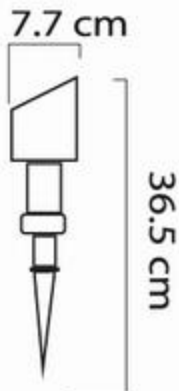

S00640

LUMINARIO DE PISO

EPI-302/N 9W 65K 100-265V IP65

Material: Metal
Aplicación: Piso Empotrable
Terminado: Negro
Watts: 9w
Voltaje: 100-265V
Flujo Luminoso: 630 lm
Uso: Exterior
Peso: 0.216 Kg.
Incluye foco: Si
Incluye accesorios de instalación
Ajustable: No

**TEMP
65K**

**630
Lumens**

IP65

**100-
265V**

9W

CANTIDAD

25

PZ X CAJA