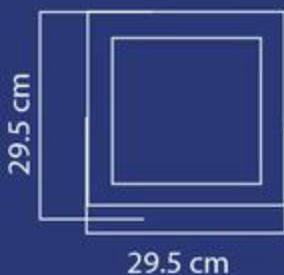

FICHA TÉCNICA

Eficiencia 80 lm/w
Garantía por defecto de fábrica
2 años.
Terminado blanco
Materia prima aluminio,
pantalla de policarbonato y
plástico
Incluye lámpara y driver

*Temperatura:

65k

*Dimensiones: