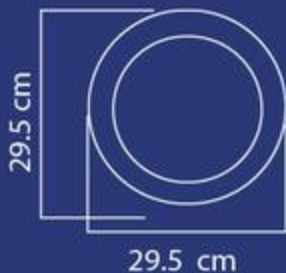

## FICHA TÉCNICA

Eficiencia 80 lm/w  
Garantía por defecto de fábrica  
2 años.  
Terminado blanco  
Materia prima aluminio,  
pantalla de policarbonato y  
plástico  
Incluye lámpara y driver

\*Temperatura:

65k

\*Dimensiones: