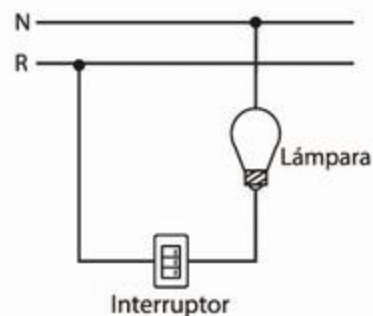

S00612
FOCO LED RETRO
BT180 8W E26 130V

Potencia: 8w
Tensión: 130v
Vida: 15,000 horas
Base: E26
Temperatura: 3000K
Peso: 0.080 kg
Flujo Luminoso: 280 lm
Frecuencia: 60Hz
Tipo de luz: Cálida

130V

E26

8W

TEMP
20K