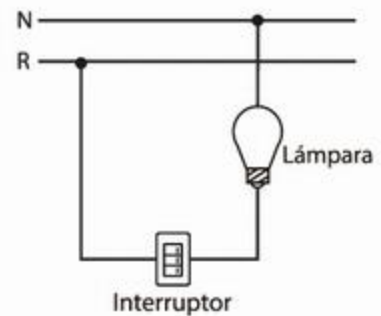

S00611
FOCO LED RETRO
G95 4W E26 130V

Potencia: 4w
Tensión: 130v
Vida: 15,000 horas
Base: E26
Temperatura: 3000K
Peso: 0.052 kg
Flujo Luminoso: 140 lm
Frecuencia: 60Hz
Tipo de luz: Cálida

130V

E26

4W

TEMP
20K