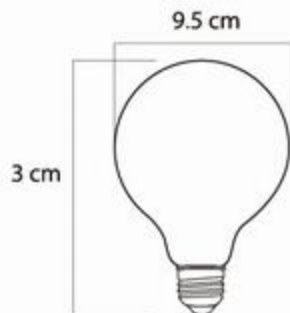

S00611
FOCO LED RETRO
G95 4W E26 130V

Potencia: 4w
Tensión: 130v
Vida: 15,000 horas
Base: E26
Temperatura: 3000K
Peso: 0.052 kg
Flujo Luminoso: 140 lm
Frecuencia: 60Hz
Tipo de luz: Cálida

130V

E26

4W

TEMP
20K