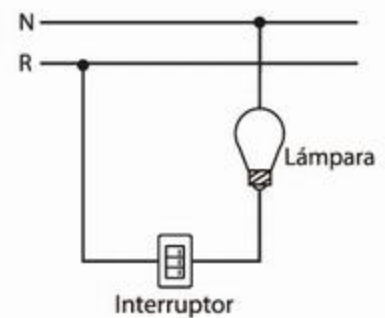

S00610
FOCO LED RETRO
ST64 4W E26 130V

Potencia: 4w
Tensión: 130v
Vida: 15,000 horas
Base: E26
Temperatura: 3000K
Peso: 0.083 kg
Flujo Luminoso: 140 lm
Frecuencia: 60Hz
Tipo de luz: Cálida

130V

E26

4W

TEMP
20K