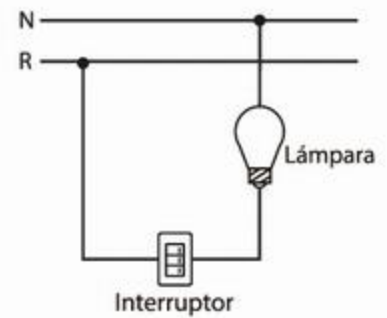

**S00609**

**FOCO LED RETRO**

**A19 4W E26 130V**

Potencia: 4w  
Tensión: 130v  
Vida: 15,000 horas  
Base: E26  
Temperatura: 3000K  
Peso: 0.075 kg  
Flujo Luminoso: 140 lm  
Frecuencia: 60Hz  
Tipo de luz: Cálida