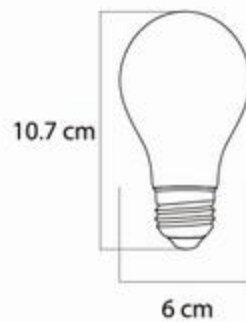

**S00609**

**FOCO LED RETRO**

**A19 4W E26 130V**

Potencia: 4w  
Tensión: 130v  
Vida: 15,000 horas  
Base: E26  
Temperatura: 3000K  
Peso: 0.075 kg  
Flujo Luminoso: 140 lm  
Frecuencia: 60Hz  
Tipo de luz: Cálida

**130V**

**E26**

**4W**

**TEMP  
20K**

CANTIDAD

**48**

PZ X CAJA