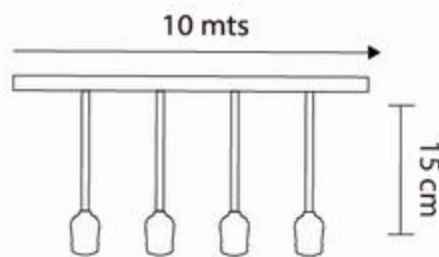

S00598

EXTENSIÓN RETRO

10L E26 NEGRO 10M

Longitud: 10 metros
Uso: Exterior / Interior
Tensión: 130V
Potencia: 200w máximo
Base: E26
Conectar hasta 3 series
Frecuencia: 60 Hz
No incluye focos

CANTIDAD
6
PZ X CAJA