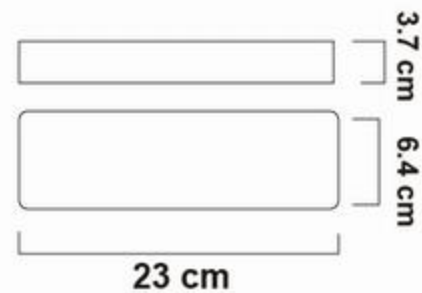

DCLite

Iluminación a tu alcance.

S00587

LÁMPARA DE EMERGENCIA BARRA 30L 130V

20,000 hrs. vida
60 Hz
BATERÍA RECARGABLE

90-
240V

30
LEDS

TEMP
65K

CANTIDAD
24
PZ X CAJA