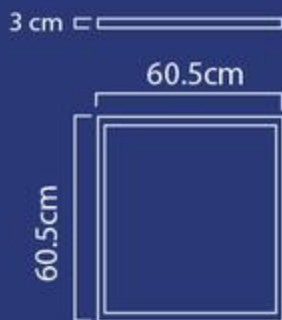

## FICHA TÉCNICA

60Hz  
Garantía por defecto de fábrica  
2 años  
Eficiencia: 75 lm/w  
No usar atenuadores

\*Temperatura:

65k

\*Dimensiones:

COMERCIAL

DOMÉSTICO