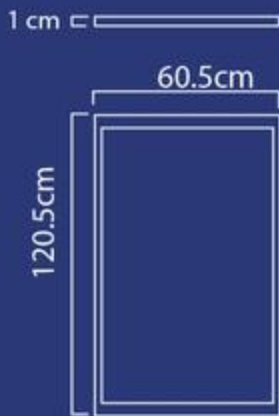

FICHA TÉCNICA

60Hz
Garantía por defecto de fábrica
2 años
Eficiencia: 75 lm/w
No usar atenuadores

*Temperatura:

65k

*Dimensiones:

COMERCIAL

DOMÉSTICO

270°

72W

5,400

LUMENS

Pzs x caja

4

100-
277V

30,000

Horas
de vida