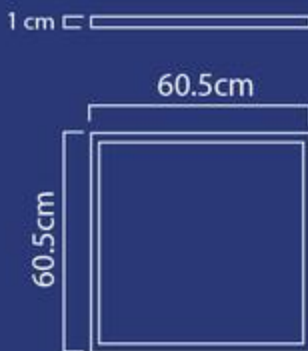

FICHA TÉCNICA

60Hz
Garantía por defecto de fábrica
2 años
Eficiencia: 75 lm/w
No usar atenuadores

*Temperatura:

65k

*Dimensiones:

COMERCIAL

DOMÉSTICO

Precauciones: