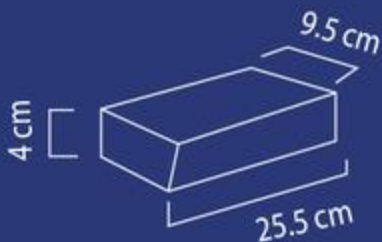

36W S00571
60W S00572
150W S00573
300W S00574

FICHA TÉCNICA

Garantía por defecto de fábrica
2 años

*Piezas por caja:

S00571	50 pz/caja
S00572	50 pz/caja
S00573	16 pz/caja
S00574	10 pz/caja

*Dimensiones:

INPUT
100-
220V

OUTPUT
12V

IP67

Precauciones:

- No usar la lámpara en combinación con temporizadores, reguladores (dimmers) o controladores de movimiento.
- Solo debe usarse en lugares secos y no en temperaturas menores a -20 °C.
- Su uso es solo para interiores, desconectar la fuente de alimentación antes de instalar o reemplazar la lámpara.
- Vidrio frágil, al instalar o reemplazar la lámpara, sujetarlo del cuerpo del balastro, nunca sujetarla del tubo ya que este puede romperse, lo que puede generar riesgo de lesiones personales o choque eléctrico.