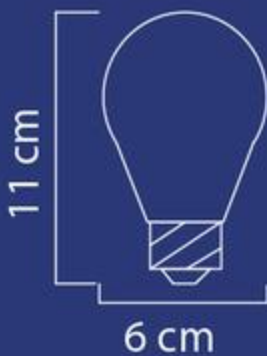

50W S00516

75W S00517

100W S00518

FICHA TÉCNICA

Garantía por defecto de fábrica
1 año

*Temperatura:

27k

*Dimensiones: