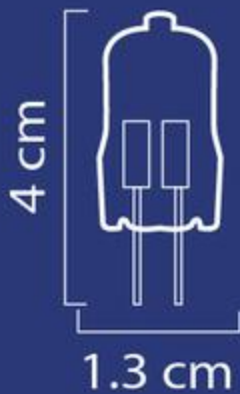

FICHA TÉCNICA

Eficiencia 12 lm/w
Garantía por defecto de fábrica
2 años

*Dimensiones:

Precauciones:

- * No usar la lámpara en combinación con temporizadores, reguladores (dimmers) o controladores de movimiento.
- * Solo debe usarse en lugares secos y no en temperaturas menores a -20 °C.
- * Su uso es solo para interiores, desconectar la fuente de alimentación antes de instalar o reemplazar la lámpara.
- * Vidrio frágil, al instalar o reemplazar la lámpara, sujetarlo del cuerpo del balastro, nunca sujetarla del tubo ya que este puede romperse, lo que puede generar riesgo de lesiones personales o choque eléctrico.