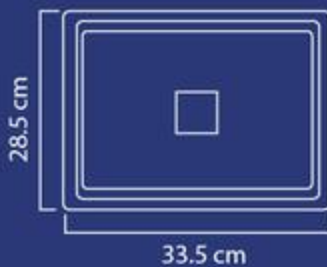

FICHA TÉCNICA

60Hz
Garantía por defecto de fábrica
2 años
90% ahorro de energía
Lámpara exterior
LED: COB
No usar con atenuadores

*Temperatura:

65k

*Dimensiones:

COMERCIAL

DOMÉSTICO

Precauciones: