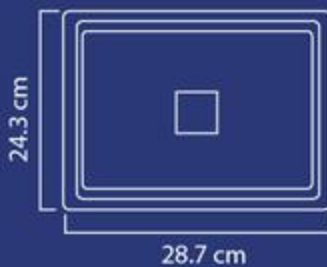

FICHA TÉCNICA

60Hz
Garantía por defecto de fábrica
2 años
90% ahorro de energía
Lámpara exterior
LED: COB
No usar con atenuadores

*Temperatura:

65k

*Dimensiones:

Precauciones:

- * No usar la lámpara en combinación con temporizadores, reguladores (dimmers) o controladores de movimiento.
- * Solo debe usarse en lugares secos y no en temperaturas menores a -20 °C.
- * Su uso es solo para interiores, desconectar la fuente de alimentación antes de instalar o reemplazar la lámpara.
- * Vidrio frágil, al instalar o reemplazar la lámpara, sujetarlo del cuerpo del balastro, nunca sujetarla del tubo ya que este puede romperse, lo que puede generar riesgo de lesiones personales o choque eléctrico.